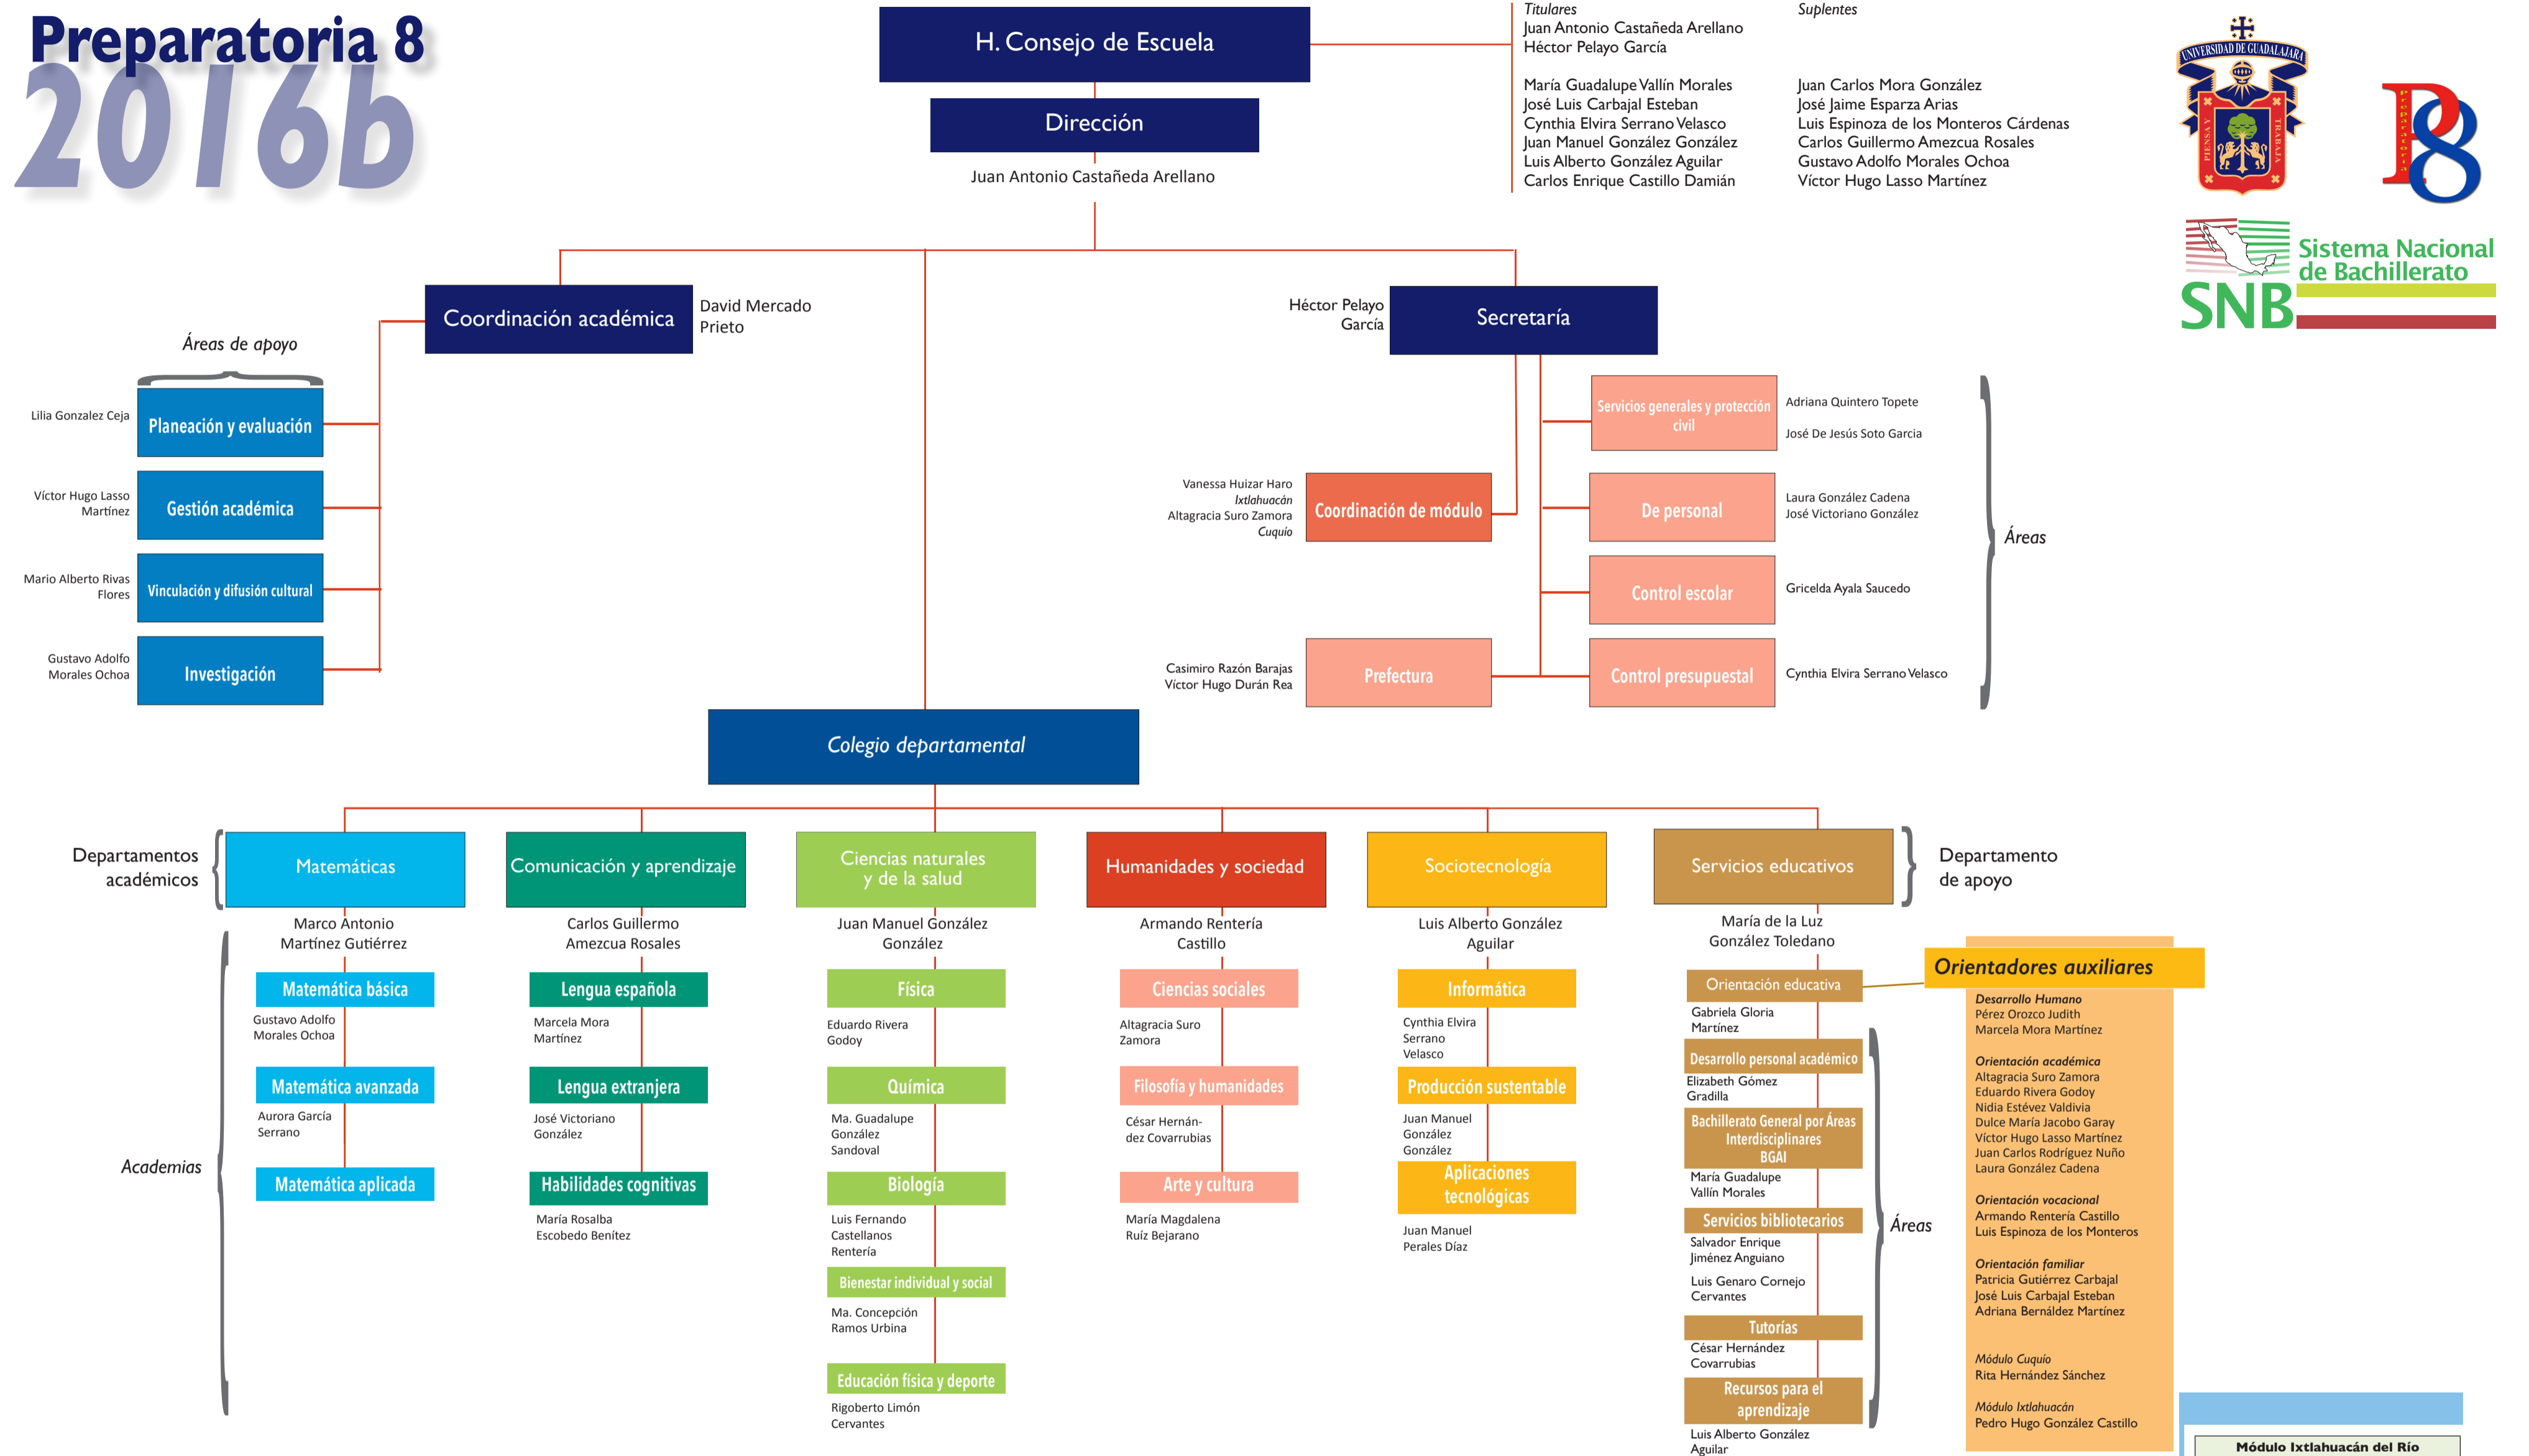

Preparatoria 8 2016b

Tutorías

Grado	Grupo	Matutino	Vespertino
1	A	Escobedo Benítez María Rosalba	Díaz Pimienta Fanny Adriana
1	B	Martínez Gutiérrez Marco Antonio	González Aguilar Luis Alberto
1	C	Gutiérrez Castañeda Viridiana	Díaz Pimienta Fanny Adriana
1	D	Gutiérrez Castañeda Viridiana	Rivera Godoy Eduardo
1	E	Escobedo Benítez María Rosalba	Lasso Martínez Víctor Hugo
2	A	González Sandoval María Guadalupe	Díaz Pimienta Fanny Adriana
2	B	Perales Díaz Juan Manuel	Mora González Juan Carlos
2	C	Martínez Gutiérrez Marco Antonio	García Gómez María Esther
2	D	Martínez Gutiérrez Marco Antonio	García Gómez María Esther
2	E	Jiménez Anguiano Salvador Enrique	Morales Ochoa Gustavo Adolfo

Grado	Grupo	Matutino	Vespertino
3	A	Limón Cervantes Rigoberto	Estévez Valdivia Nidia Elizabeth
3	B	Muñoz Medina Martha Alicia	Vallín Morales María Guadalupe
3	C	González González Juan Manuel	Armendáriz Zamudio Jorge Erasmo
3	D	González González Juan Manuel	Gutiérrez Carbajal Patricia
3	E	Vallín Morales María Guadalupe	Gutiérrez Carbajal Patricia
4	A	Lepe González Salvador	Leyva Avalos Laura Antonieta
4	B	Ramos Urbina María Concepción	Zavala Cerón Rogelio
4	C	Amezcua Rosales Carlos Guillermo	Ruiz Bejarano María Magdalena
4	D	Amezcua Rosales Carlos Guillermo	Zaragoza Aguilar Humberto Gustavo
4	E	Suro Zamora Altigracia	Sahagún Sánchez Francisco Javier

Bachillerato General por Áreas Interdisciplinarias C.T. Espinoza De Los Monteros Cárdenas Luis			
Área 1, 2 y 3	Ingreso 2016-T 2015-G	Espinoza De Los Monteros Cárdenas Luis Vallín Morales María Guadalupe	
Área 5 4 y 5 4	Trayectoria 2015-S 2015-T 2015-G	Mercado Vásquez María del Carmen Vallín Morales María Guadalupe Vallín Morales María Guadalupe	
Área 6	Egreso 2014-T 2015-T	Mora González Juan Carlos Vallín Morales María Guadalupe	
Área 7	2015-S 2015-T	Mercado Vásquez María del Carmen Vallín Morales María Guadalupe	